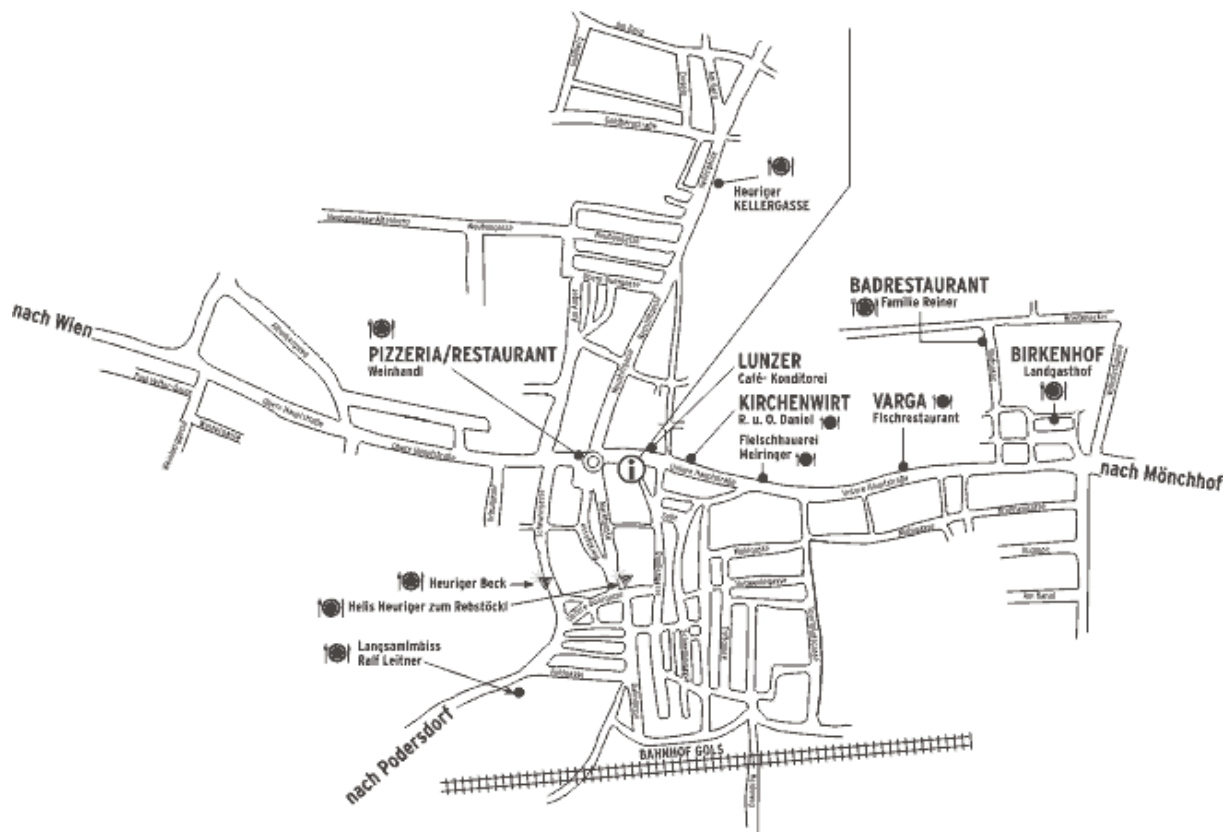

ESSEN & TRINKEN

In der Mittagspause stehen verschiedene Lokale in Gols zur Verfügung - je nach Geschmack Vorlieben.

Eine Übersicht finden Sie auf der Gols-Homepage www.gols.at/index.php/home/essen-a-trinken

ORTSPLAN

www.gols.at/images/stories/Ortsplan_Gols_2012.pdf

SEMINARRÜCKTRITTSKOSTEN-VERSICHERUNG

www.reiseversicherung.de/de/versicherung/eintrittskarten-seminare/seminar-versicherung.html

Alle Preisangaben auf dieser Übersicht dienen zur Orientierung. Für die genauen Details kontaktieren Sie bitte den jeweiligen Anbieter.